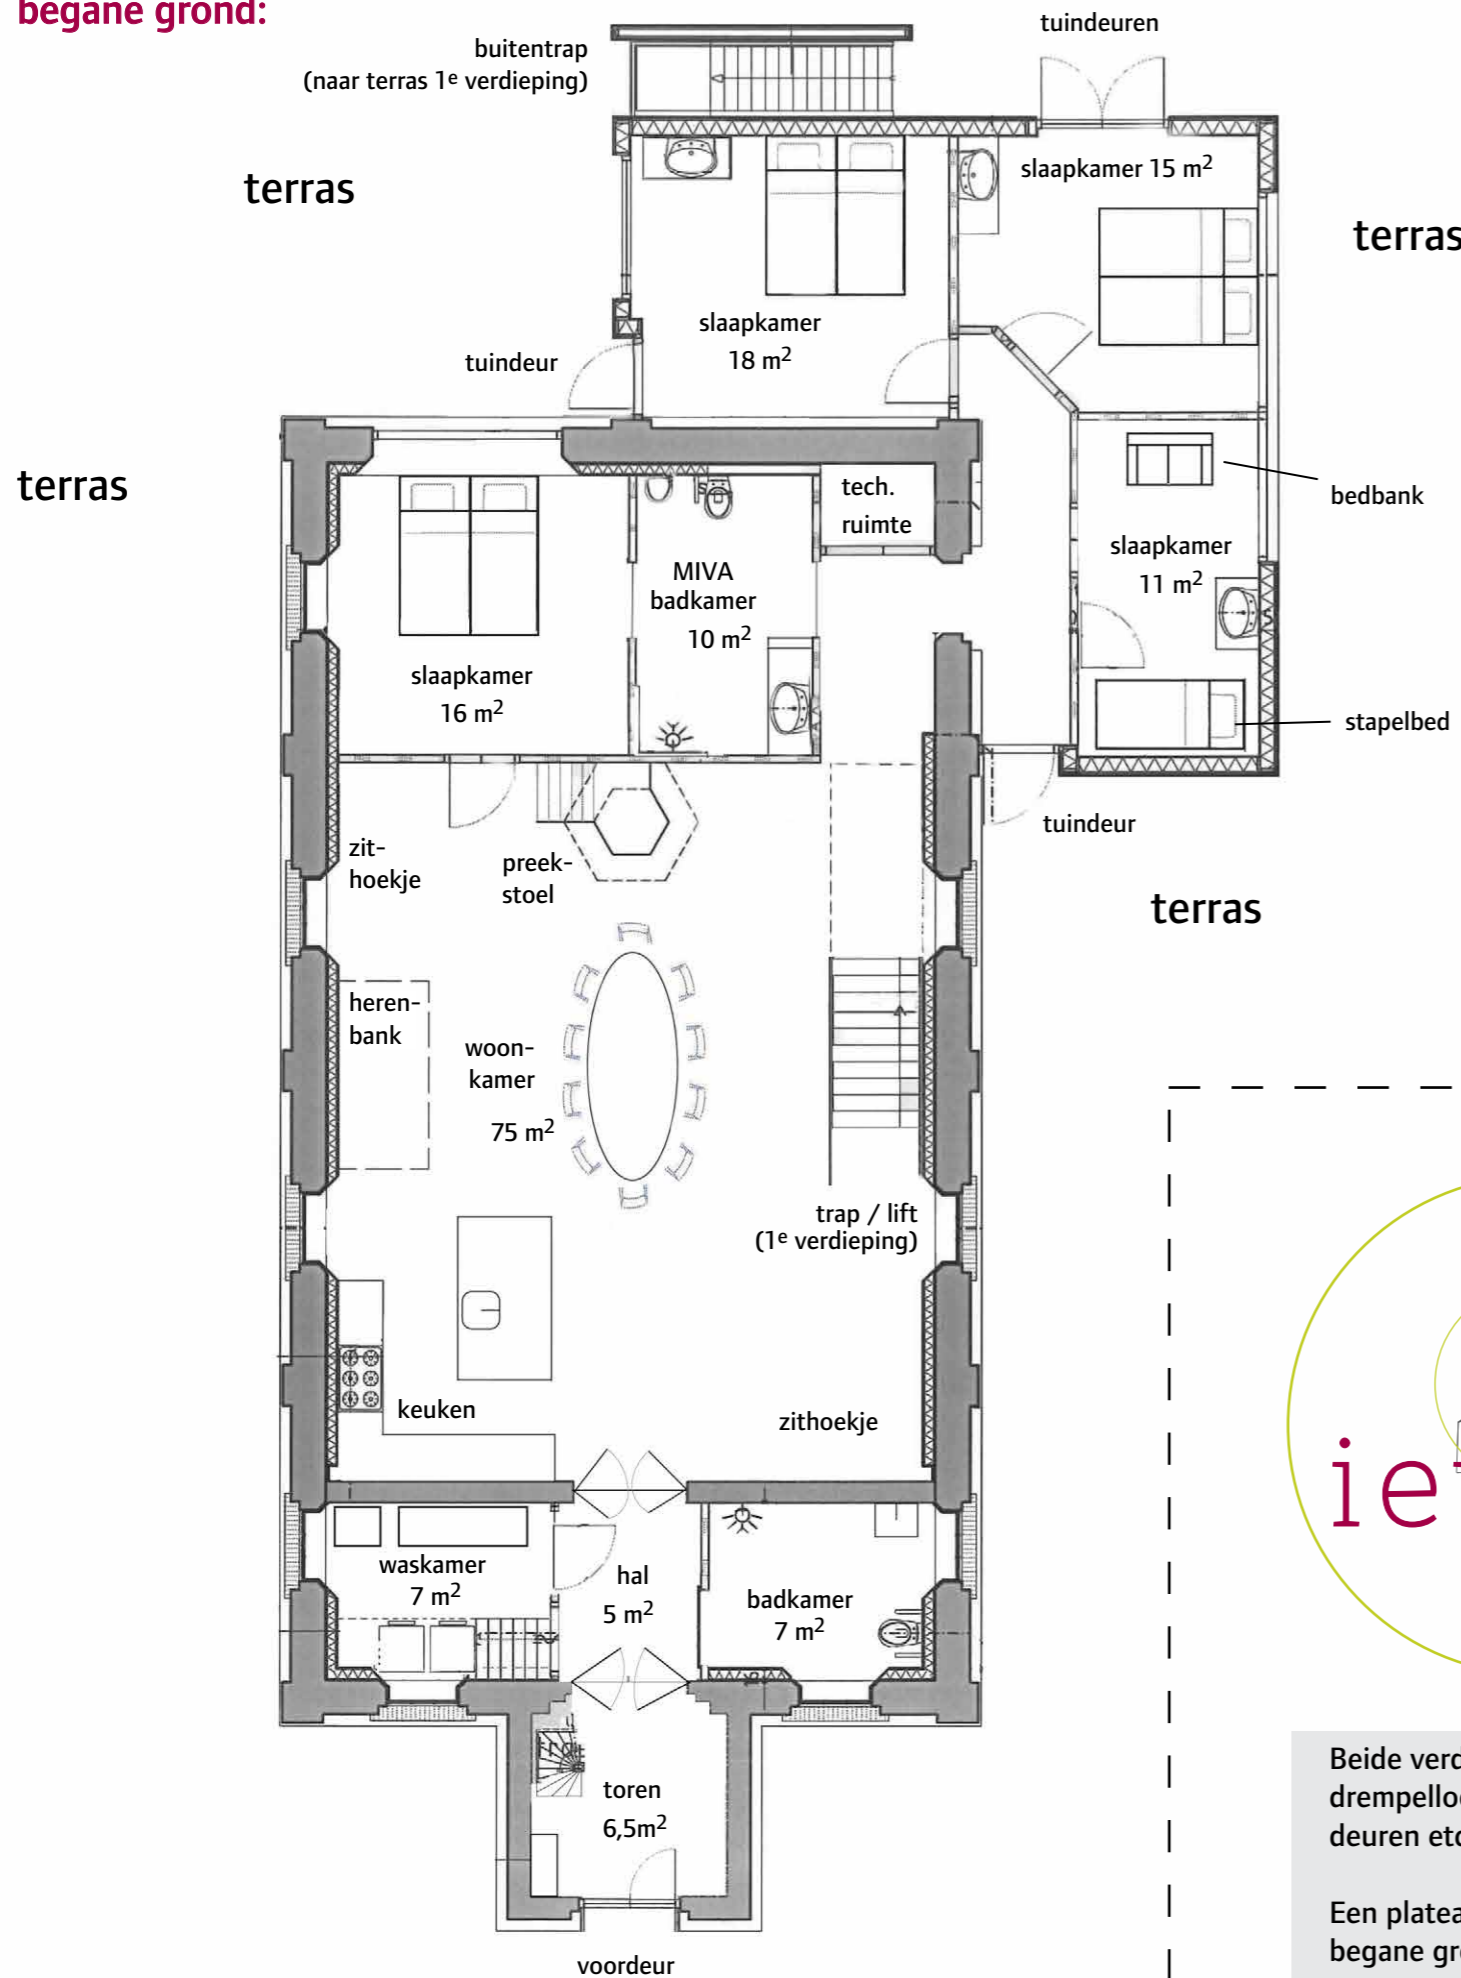

begane grond:

1^e verdieping:

bovenaanzicht:

Beide verdiepingen zijn geheel drempelloos. Alle doorgangen, deuren etc. zijn 1 meter breed.

Een plateaulift verbindt de begane grond en de verdieping.